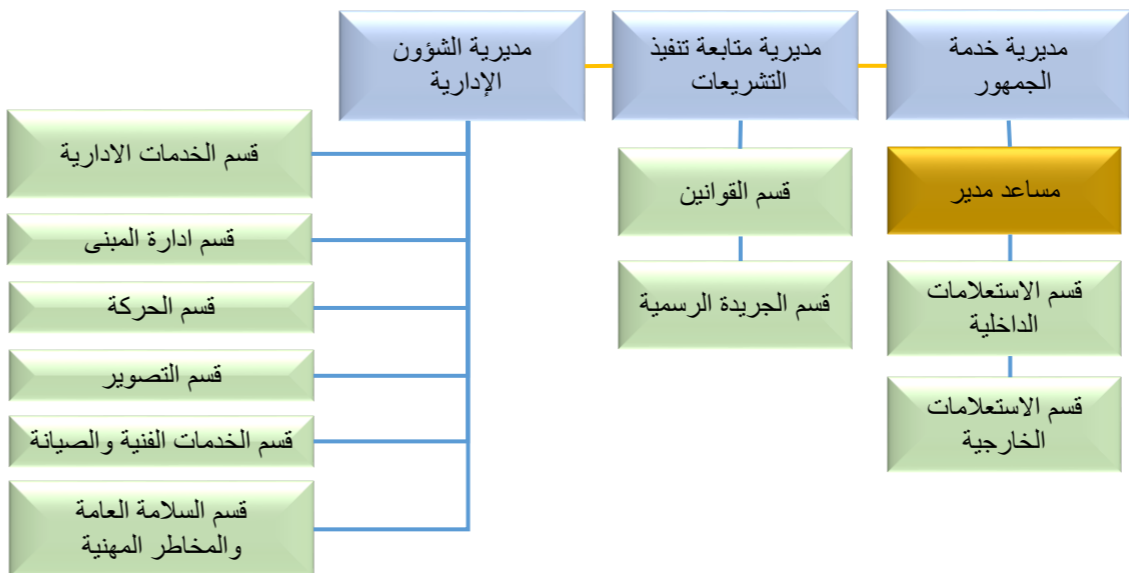

الهيكل التنظيمي

رئيس مجلس النواب

مدير عام مكتب الرئيس

المستشارين

الأمين العام

مستشاري الأمين

مساعد الأمين العام

مدير مكتب الأمين العام

مديرية الرقابة الداخلية

قسم الرقابة المالية / قسم الرقابة الادارية / قسم التدقيق والرقابة الفنية

شعبة المشتريات / شعبة