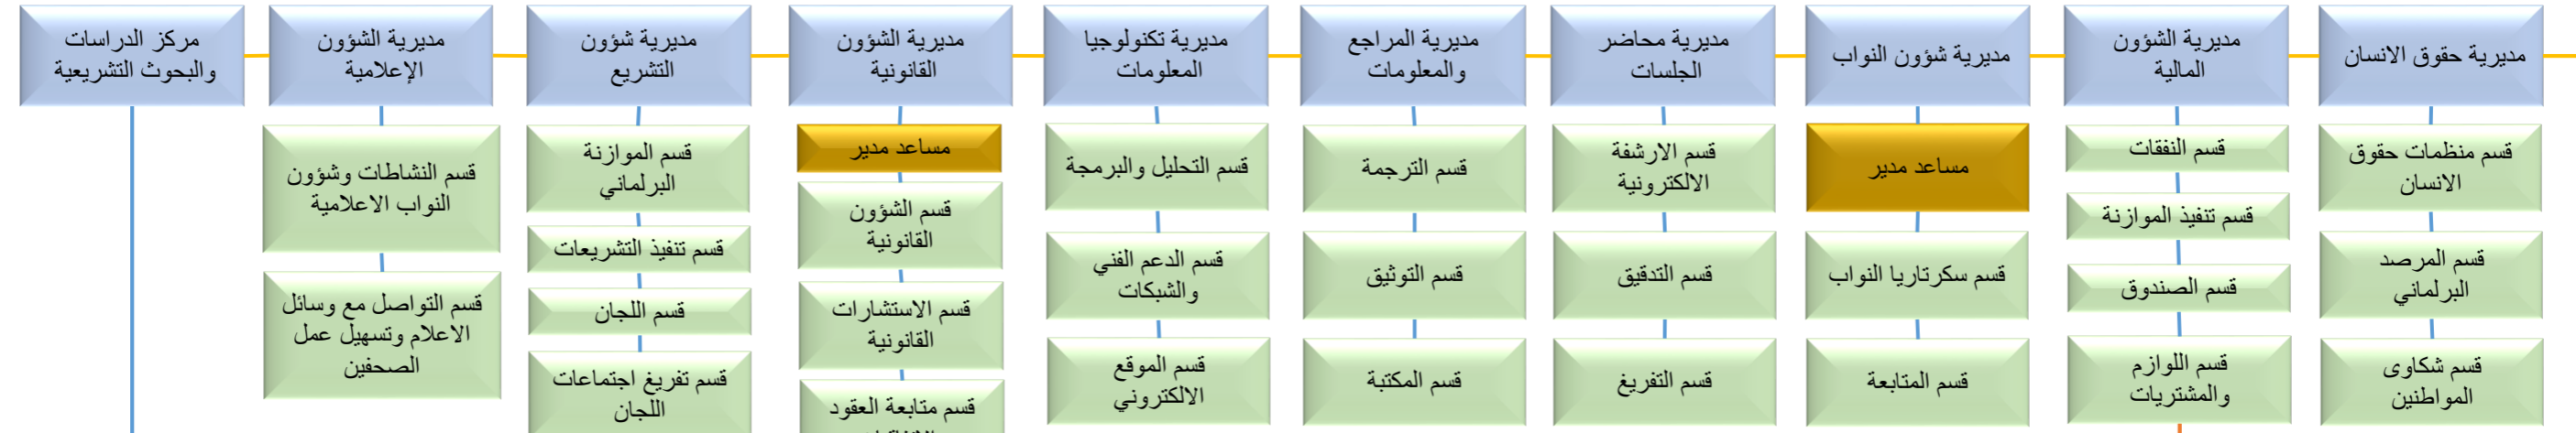

الهيكل التنظيمي

رئيس مجلس النواب

مدير عام مكتب الرئيس

المستشارين

الأمين العام

مستشاري الأمين

مساعد الأمين العام

مدير مكتب الأمين العام

مديرية الرقابة الداخلية

قسم الرقابة المالية / قسم الرقابة الادارية / قسم التدقيق والرقابة الفنية

شعبة المشتريات / شعبة